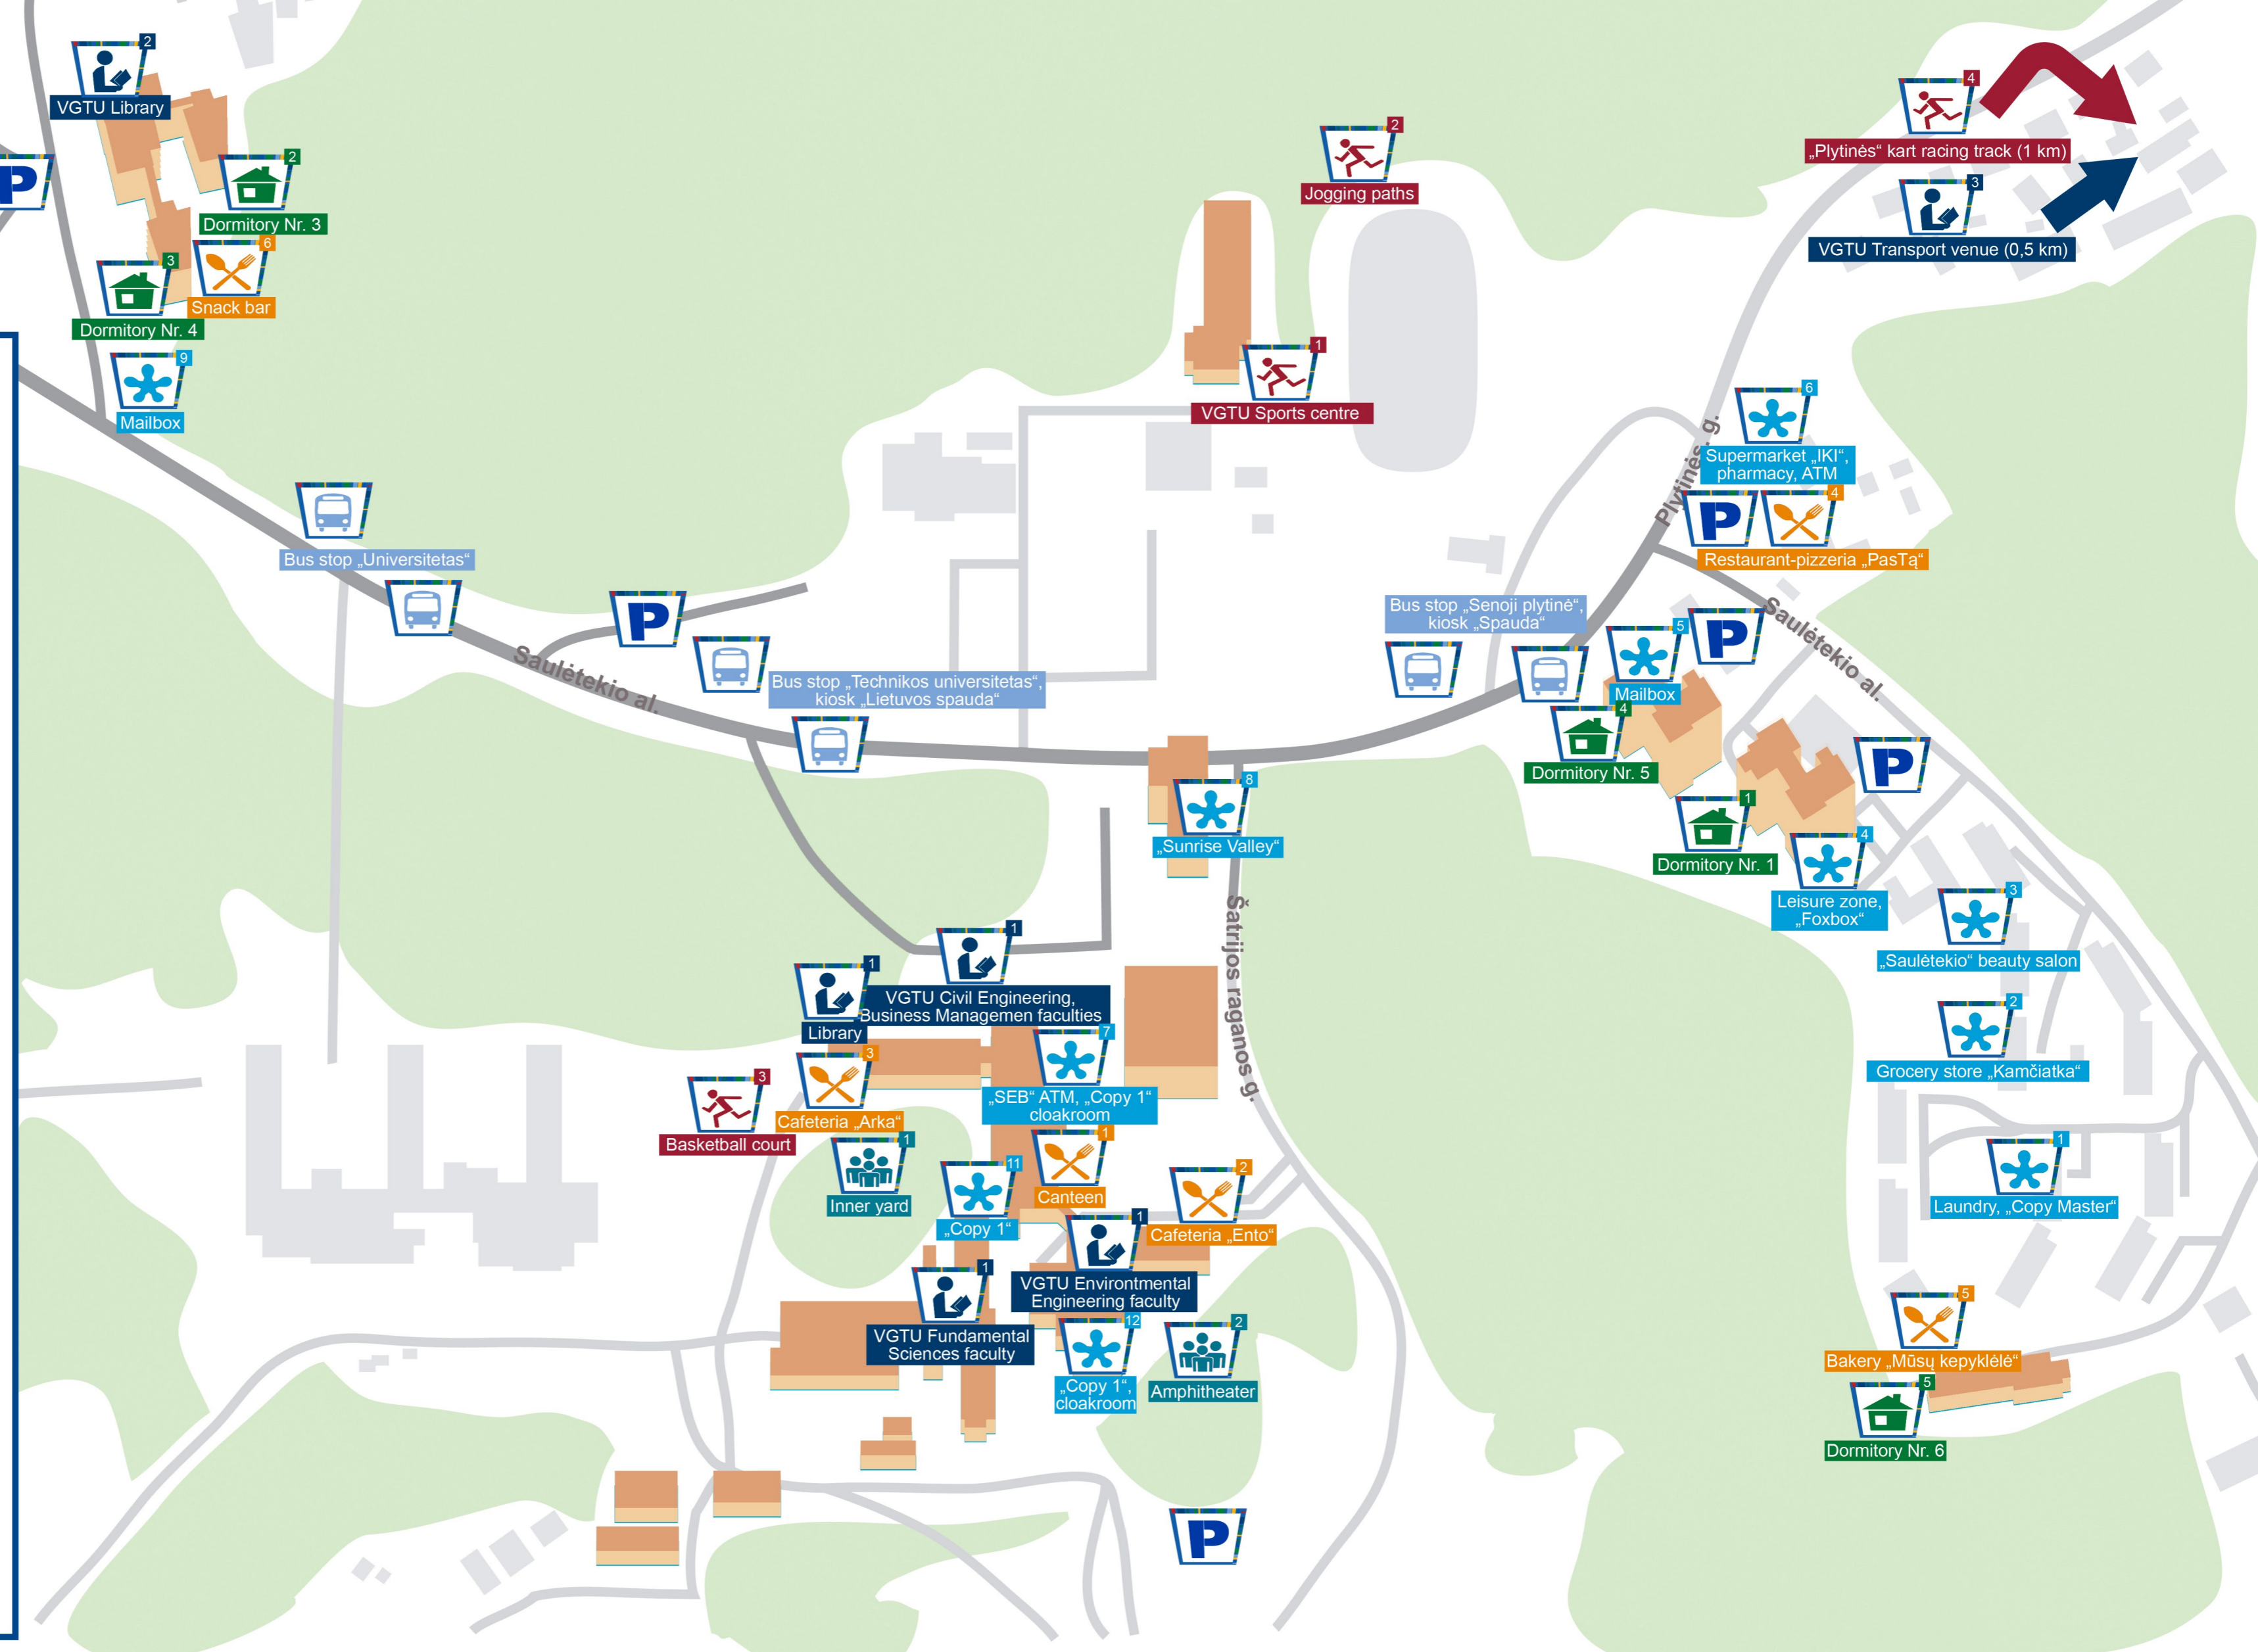

Leisure

- 1 VGTU Sports centre - Saulėtekio al. 25
- 2 Jogging paths - near VGTU Sports facilities
- 3 Basketball court - by VGTU SRC
- 4 „Plytinės“ kart racing track - Saulėtekio al. 27

Food services

- 1 VGTU canteen - Saulėtekio al. 11 (under construction)
- 2 Cafeteria „Ento“ - Saulėtekio al. 11, VGTU SRC
- 3 Cafeteria „Arka“ - Saulėtekio al. 11, VGTU SRC
- 4 Restaurant-pizzeria „Pas Ta“ - Saulėtekio al. 43
- 5 Bakery „Mūsų kepyklėlė“ - Saulėtekio al. 39A
- 6 Snack bar - Saulėtekio al. 18, Dormitory Nr. 4

Other services

- 1 Laundry - Saulėtekio al. 41 and copying services „Copy Master“ - Saulėtekio al. 41
- 2 Grocery store „Kamčiatica“ - Saulėtekio al. 33
- 3 „Saulėtekio“ beauty salon - Saulėtekio al. 31
- 4 Leisure zone and „Foxbox“ terminal - Saulėtekio al. 25
- 5 Mailbox - Saulėtekio al. 19
- 6 Supermarket „IKI“, pharmacy, ATM („Ūkio bankas“, „Citadele“, „Šiaulių bankas“, „Nordea“, „Danske“) - Saulėtekio al. 43
- 7 „SEB“ ATM - SRA-I by the entrance, cloakroom - inside the building
- 8 „Sunrise Valley“ - Saulėtekio al. 15
- 9 Mailbox - Saulėtekio al. 14
- 10 Copying services „Copy Master“ - Saulėtekio al. 4
- 11 Copying services „Copy 1“ - by Fundamental Sciences faculty
- 12 Cloakroom, copying services „Copy 1“ - Environmental Engineering faculty

Meeting points

- 1 VGTU inner yard - VGTU SRC
- 2 VGTU amphitheater - by VGTU SRC Environmental Engineering faculty

Public transport

Parking

„Copy Master“

VGTU Library

Dormitory Nr. 3

Snack bar

Dormitory Nr. 4

Mailbox

Bus stop „Universitetas“

Saulėtekio al.

Bus stop „Senoji plytinė“, kiosk „Spauda“

Jogging paths

VGTU Sports centre

„Plytinės“ kart racing track (1 km)

VGTU Transport venue (0,5 km)

Supermarket „IKI“, pharmacy, ATM

Restaurant-pizzeria „PasTa“

Mailbox

Dormitory Nr. 5

Dormitory Nr. 1

Leisure zone „Foxbox“

„Saulėtekio“ beauty salon

Grocery store „Kamčiatica“

Laundry „Copy Master“

Bakery „Mūsų kepyklėlė“

Dormitory Nr. 6

VGTU Civil Engineering, Business Management faculties

Library

Basketball court

Cafeteria „Arka“

Inner yard

„Copy 1“

Canteen

Cafeteria „Ento“

VGTU Environmental Engineering faculty

VGTU Fundamental Sciences faculty

„Copy 1“, cloakroom

Amphitheater

„Sunrise Valley“

„SEB“ ATM, „Copy 1“ cloakroom

Šatrijos raganos g.

Plytinės g.

Saulėtekio al.