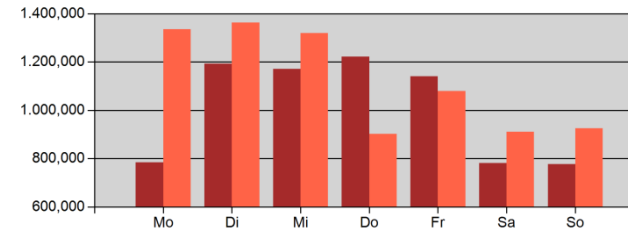

Fernwärme // Vergleich zur Vorwoche (MWh)

31.10.2022 - 06.11.2022 24.10.2022 - 30.10.2022

Mehrverbrauch / Minderverbrauch

Elektroenergie // Vergleich zum Jahr 2019 (kWh)

31.10.2022 - 06.11.2022 28.10.2019 - 03.11.2019

Mehrverbrauch / Minderverbrauch

Fernwärme // Vergleich zum Jahr 2019 (MWh)

31.10.2022 - 06.11.2022 28.10.2019 - 03.11.2019

Mehrverbrauch / Minderverbrauch

Südstadt

Albert-Einstein-Str. 3, Hörsaalgebäude Biologie