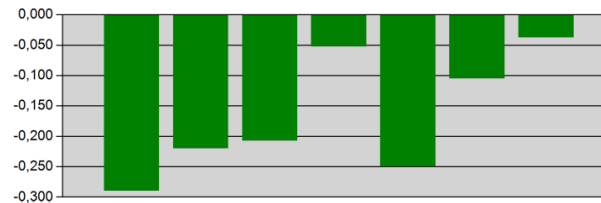

Südstadt

Albert-Einstein-Str. 3, Hörsaalgebäude Biologie

Elektroenergie // Vergleich zur Vorwoche (kWh)

■ 31.10.2022 - 06.11.2022 ■ 24.10.2022 - 30.10.2022

Fernwärme // Vergleich zur Vorwoche (MWh)

■ 31.10.2022 - 06.11.2022 ■ 24.10.2022 - 30.10.2022

Elektroenergie // Vergleich zum Jahr 2019 (kWh)

■ 31.10.2022 - 06.11.2022 ■ 28.10.2019 - 03.11.2019

Fernwärme // Vergleich zum Jahr 2020 (MWh)

■ 31.10.2022 - 06.11.2022 ■ 28.10.2019 - 03.11.2019