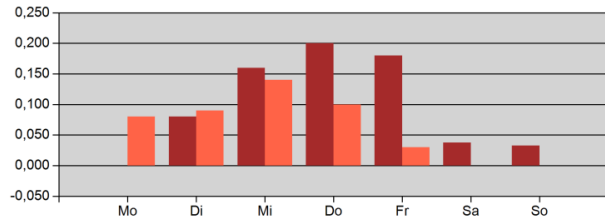

Elektroenergie // Vergleich zur Vorwoche (kWh)

■ 31.10.2022 - 06.11.2022 ■ 24.10.2022 - 30.10.2022

Mehrverbrauch / Minderverbrauch

Fernwärme // Vergleich zur Vorwoche (MWh)

■ 31.10.2022 - 06.11.2022 ■ 24.10.2022 - 30.10.2022