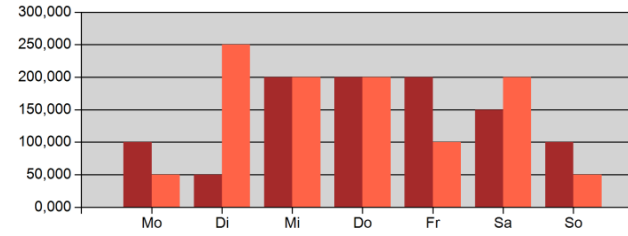

Elektroenergie // Vergleich zur Vorwoche (kWh)

■ 31.10.2022 - 06.11.2022 ■ 24.10.2022 - 30.10.2022

Mehrverbrauch / Minderverbrauch

Fernwärme // Vergleich zur Vorwoche (MWh)

■ 31.10.2022 - 06.11.2022 ■ 24.10.2022 - 30.10.2022

Mehrverbrauch / Minderverbrauch

Elektroenergie // Vergleich zum Jahr 2019 (kWh)

■ 31.10.2022 - 06.11.2022 ■ 28.10.2019 - 03.11.2019

Mehrverbrauch / Minderverbrauch

Fernwärme // Vergleich zum Jahr 2020 (MWh)