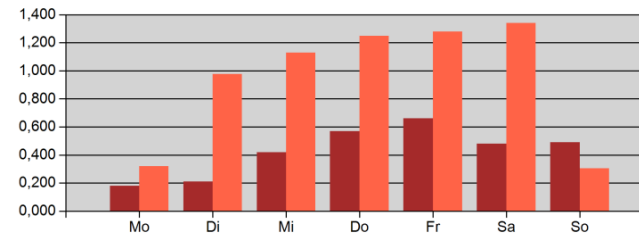

Mehrverbrauch / Minderverbrauch

Fernwärme // Vergleich zur Vorwoche (MWh)

■ 31.10.2022 - 06.11.2022 ■ 24.10.2022 - 30.10.2022

Mehrverbrauch / Minderverbrauch

Elektroenergie // Vergleich zum Jahr 2019 (kWh)

■ 31.10.2022 - 06.11.2022 ■ 28.10.2019 - 03.11.2019

Mehrverbrauch / Minderverbrauch

Fernwärme // Vergleich zum Jahr 2019 (MWh)

■ 31.10.2022 - 06.11.2022 ■ 28.10.2019 - 03.11.2019

Mehrverbrauch / Minderverbrauch