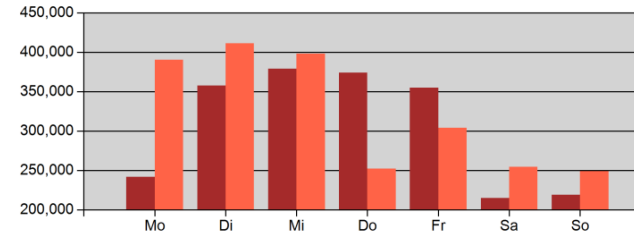

■ 31.10.2022 - 06.11.2022 ■ 28.10.2019 - 03.11.2019

Mehrverbrauch / Minderverbrauch

Südstadt

J.-v.-L. Weg 6, Komplexgebäude

Elektroenergie // Vergleich zur Vorwoche (kWh)

■ 31.10.2022 - 06.11.2022 ■ 24.10.2022 - 30.10.2022

Mehrverbrauch / Minderverbrauch

Fernwärme // Vergleich zur Vorwoche (MWh)

■ 31.10.2022 - 06.11.2022 ■ 24.10.2022 - 30.10.2022

Mehrverbrauch / Minderverbrauch

Elektroenergie // Vergleich zum Jahr 2019 (kWh)

■ 31.10.2022 - 06.11.2022 ■ 28.10.2019 - 03.11.2019

Mehrverbrauch / Minderverbrauch

Fernwärme // Vergleich zum Jahr 2019 (MWh)

■ 31.10.2022 - 06.11.2022 ■ 28.10.2019 - 03.11.2019

Mehrverbrauch / Minderverbrauch