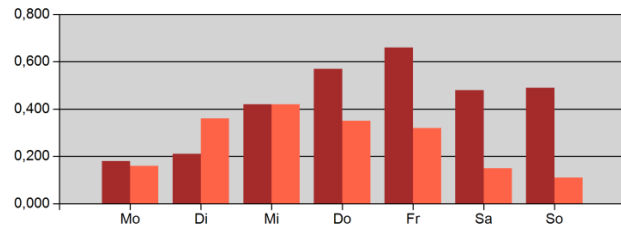

Mehrverbrauch / Minderverbrauch

Elektroenergie // Vergleich zum Jahr 2019 (kWh)

■ 31.10.2022 - 06.11.2022 ■ 28.10.2019 - 03.11.2019

Mehrverbrauch / Minderverbrauch

Fernwärme // Vergleich zum Jahr 2020 (MWh)

■ 31.10.2022 - 06.11.2022 ■ 28.10.2019 - 03.11.2019

Mehrverbrauch / Minderverbrauch

Südstadt

J.-v.-L. Weg 6, Komplexgebäude

Elektroenergie // Vergleich zur Vorwoche (kWh)

■ 31.10.2022 - 06.11.2022 ■ 24.10.2022 - 30.10.2022

Mehrverbrauch / Minderverbrauch

Fernwärme // Vergleich zur Vorwoche (MWh)

■ 31.10.2022 - 06.11.2022 ■ 24.10.2022 - 30.10.2022

Mehrverbrauch / Minderverbrauch

Elektroenergie // Vergleich zum Jahr 2019 (kWh)