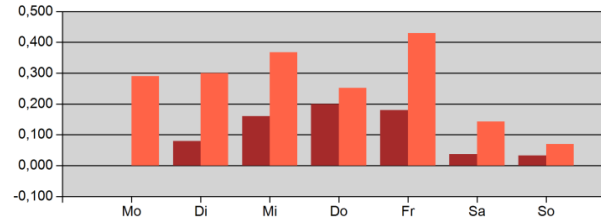

Elektroenergie // Vergleich zur Vorwoche (kWh)

■ 31.10.2022 - 06.11.2022 ■ 24.10.2022 - 30.10.2022

Mehrverbrauch / Minderverbrauch

Fernwärme // Vergleich zur Vorwoche (MWh)

■ 31.10.2022 - 06.11.2022 ■ 24.10.2022 - 30.10.2022

Mehrverbrauch / Minderverbrauch

Elektroenergie // Vergleich zum Jahr 2019 (kWh)

■ 31.10.2022 - 06.11.2022 ■ 28.10.2019 - 03.11.2019

Mehrverbrauch / Minderverbrauch

Fernwärme // Vergleich zum Jahr 2020 (MWh)

■ 31.10.2022 - 06.11.2022 ■ 28.10.2019 - 03.11.2019

Mehrverbrauch / Minderverbrauch

Südstadt

J.-v.-L. Weg 6, Komplexgebäude

Elektroenergie // Vergleich zur Vorwoche (kWh)

■ 31.10.2022 - 06.11.2022 ■ 24.10.2022 - 30.10.2022