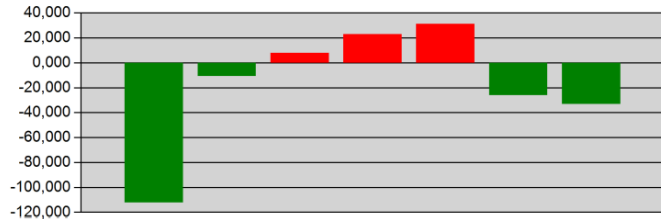

Südstadt

J.-v.-L. Weg 6, Komplexgebäude

Elektroenergie // Vergleich zur Vorwoche (kWh)

■ 31.10.2022 - 06.11.2022 ■ 24.10.2022 - 30.10.2022

Fernwärme // Vergleich zur Vorwoche (MWh)

■ 31.10.2022 - 06.11.2022 ■ 24.10.2022 - 30.10.2022

Elektroenergie // Vergleich zum Jahr 2019 (kWh)

■ 31.10.2022 - 06.11.2022 ■ 28.10.2019 - 03.11.2019

Fernwärme // Vergleich zum Jahr 2019 (MWh)

■ 31.10.2022 - 06.11.2022 ■ 28.10.2019 - 03.11.2019