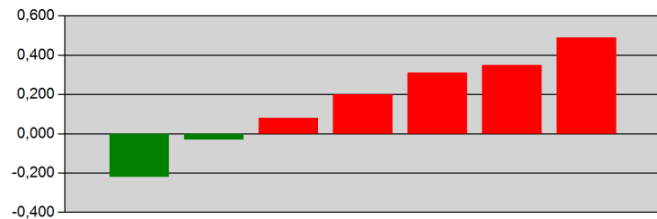

Fernwärme // Vergleich zur Vorwoche (MWh)

31.10.2022 - 06.11.2022 24.10.2022 - 30.10.2022

Mehrverbrauch / Minderverbrauch

Elektroenergie // Vergleich zum Jahr 2019 (kWh)

31.10.2022 - 06.11.2022 28.10.2019 - 03.11.2019