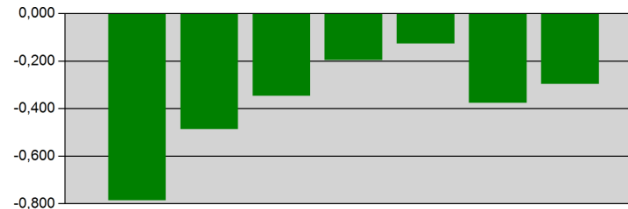

Mehrverbrauch / Minderverbrauch

Fernwärme // Vergleich zum Jahr 2019 (MWh)

31.10.2022 - 06.11.2022 28.10.2019 - 03.11.2019

Mehrverbrauch / Minderverbrauch

Südstadt

Albert-Einstein-Str. 3, Hörsaalgebäude Biologie