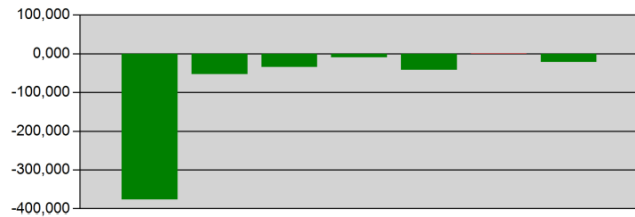

Fernwärme // Vergleich zur Vorwoche (MWh)

31.10.2022 - 06.11.2022 24.10.2022 - 30.10.2022

Mehrverbrauch / Minderverbrauch

Elektroenergie // Vergleich zum Jahr 2019 (kWh)

31.10.2022 - 06.11.2022 28.10.2019 - 03.11.2019