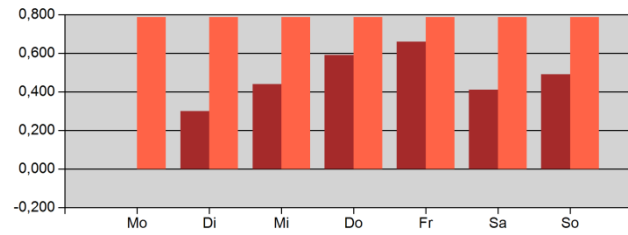

Fernwärme // Vergleich zur Vorwoche (MWh)

31.10.2022 - 06.11.2022 24.10.2022 - 30.10.2022

Mehrverbrauch / Minderverbrauch

Elektroenergie // Vergleich zum Jahr 2019 (kWh)

31.10.2022 - 06.11.2022 28.10.2019 - 03.11.2019

Mehrverbrauch / Minderverbrauch

Fernwärme // Vergleich zum Jahr 2019 (MWh)

31.10.2022 - 06.11.2022 28.10.2019 - 03.11.2019

Mehrverbrauch / Minderverbrauch

Südstadt

Albert-Einstein-Str. 3, Hörsaalgebäude Biologie