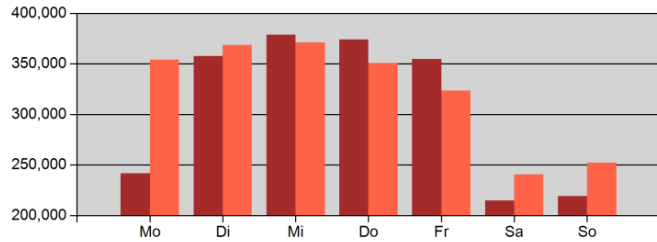

Mehrverbrauch / Minderverbrauch

Elektroenergie // Vergleich zum Jahr 2019 (kWh)

■ 31.10.2022 - 06.11.2022 ■ 28.10.2019 - 03.11.2019

Mehrverbrauch / Minderverbrauch

Fernwärme // Vergleich zum Jahr 2020 (MWh)

■ 31.10.2022 - 06.11.2022 ■ 28.10.2019 - 03.11.2019

Mehrverbrauch / Minderverbrauch

Südstadt

J.-v.-L. Weg 6, Komplexgebäude

Elektroenergie // Vergleich zur Vorwoche (kWh)

■ 31.10.2022 - 06.11.2022 ■ 24.10.2022 - 30.10.2022

Mehrverbrauch / Minderverbrauch

Fernwärme // Vergleich zur Vorwoche (MWh)

■ 31.10.2022 - 06.11.2022 ■ 24.10.2022 - 30.10.2022

Mehrverbrauch / Minderverbrauch

Elektroenergie // Vergleich zum Jahr 2019 (kWh)