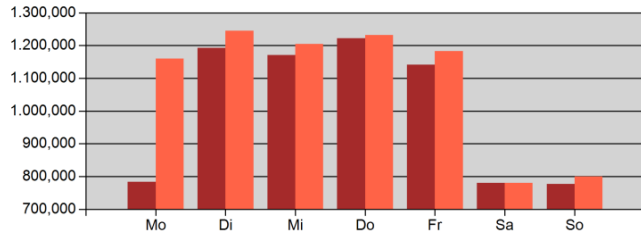

Südstadt

Albert-Einstein-Str. 2, Seminar- und Verwaltungsgebäude (inkl. Stelzengang)

Elektroenergie // Vergleich zur Vorwoche (kWh)

31.10.2022 - 06.11.2022   24.10.2022 - 30.10.2022

Mehrverbrauch / Minderverbrauch