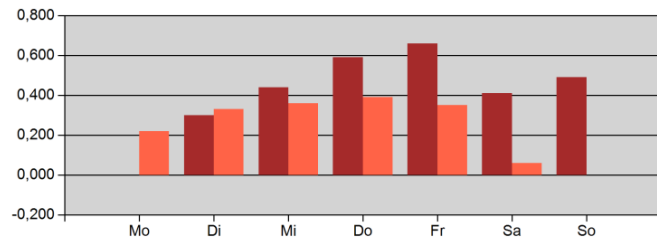

Südstadt

Albert-Einstein-Str. 2, Seminar- und Verwaltungsgebäude (inkl. Stelzengang)

Elektroenergie // Vergleich zur Vorwoche (kWh)

31.10.2022 - 06.11.2022 24.10.2022 - 30.10.2022

Mehrverbrauch / Minderverbrauch

Fernwärme // Vergleich zur Vorwoche (MWh)

31.10.2022 - 06.11.2022 24.10.2022 - 30.10.2022

Mehrverbrauch / Minderverbrauch

Elektroenergie // Vergleich zum Jahr 2019 (kWh)

31.10.2022 - 06.11.2022 28.10.2019 - 03.11.2019