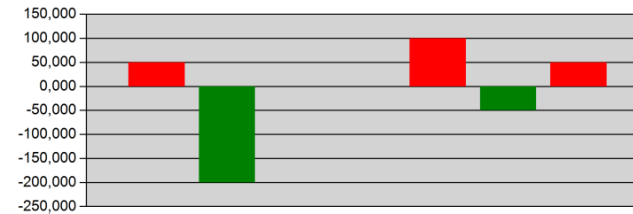

Mehrverbrauch / Minderverbrauch

Elektroenergie // Vergleich zum Jahr 2019 (kWh)

■ 31.10.2022 - 06.11.2022 ■ 28.10.2019 - 03.11.2019

Mehrverbrauch / Minderverbrauch

Fernwärme // Vergleich zum Jahr 2020 (MWh)