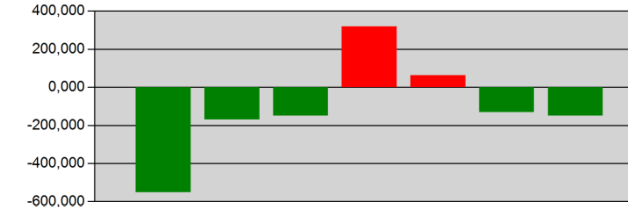

Fernwärme // Vergleich zur Vorwoche (MWh)

31.10.2022 - 06.11.2022 24.10.2022 - 30.10.2022

Mehrverbrauch / Minderverbrauch

Elektroenergie // Vergleich zum Jahr 2019 (kWh)

31.10.2022 - 06.11.2022 28.10.2019 - 03.11.2019

Mehrverbrauch / Minderverbrauch

Fernwärme // Vergleich zum Jahr 2019 (MWh)

31.10.2022 - 06.11.2022 28.10.2019 - 03.11.2019

Mehrverbrauch / Minderverbrauch

Südstadt

Albert-Einstein-Str. 3, Hörsaalgebäude Biologie