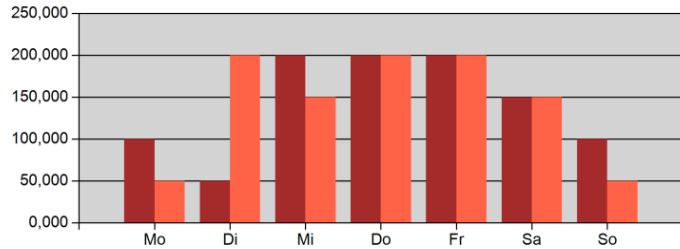

Mehrverbrauch / Minderverbrauch

Fernwärme // Vergleich zum Jahr 2019 (MWh)

31.10.2022 - 06.11.2022 28.10.2019 - 03.11.2019

Mehrverbrauch / Minderverbrauch

Südstadt

Albert-Einstein-Str. 3, Hörsaalgebäude Biologie

Elektroenergie // Vergleich zur Vorwoche (kWh)

■ 31.10.2022 - 06.11.2022 ■ 24.10.2022 - 30.10.2022

Mehrverbrauch / Minderverbrauch

Fernwärme // Vergleich zur Vorwoche (MWh)

■ 31.10.2022 - 06.11.2022 ■ 24.10.2022 - 30.10.2022