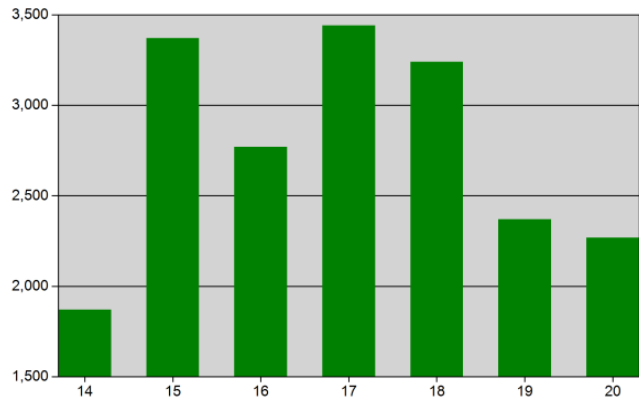

Fernwärme // Vergleich zur Vorwoche (MWh)

14.11.2022 – 21.11.2022 // keine Daten der Vorwoche, da Sensor defekt