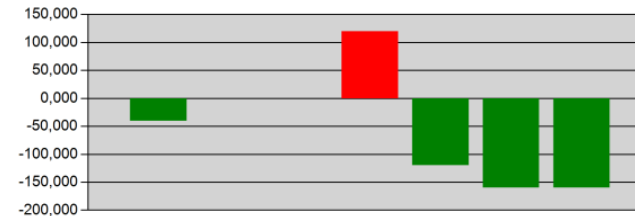

Ulmencampus

Ulmenstr. 69, Haus 1

Elektroenergie // Vergleich zur Vorwoche (kWh)

14.11.2022 - 20.11.2022   07.11.2022 - 13.11.2022

Fernwärme // Vergleich zur Vorwoche (MWh)

14.11.2022 – 21.11.2022 // keine Daten der Vorwoche, da Sensor defekt

Elektroenergie // Vergleich zum Jahr 2019 (kWh)

14.11.2022 - 20.11.2022   11.11.2019 - 17.11.2019

Fernwärme // Vergleich zum Jahr 2019 (MWh)

14.11.2022 - 20.11.2022   11.11.2019 - 17.11.2019