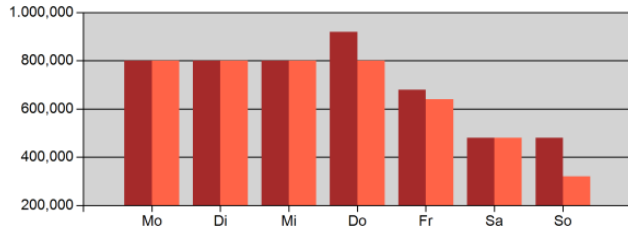

## Elektroenergie // Vergleich zur Vorwoche (kWh)

14.11.2022 - 20.11.2022    07.11.2022 - 13.11.2022

Mehrverbrauch / Minderverbrauch