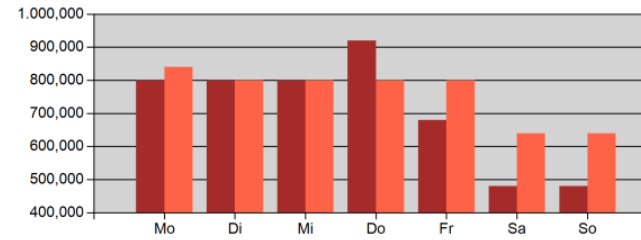

Elektroenergie // Vergleich zum Jahr 2019 (kWh)

14.11.2022 - 20.11.2022   11.11.2019 - 17.11.2019

Mehrverbrauch / Minderverbrauch